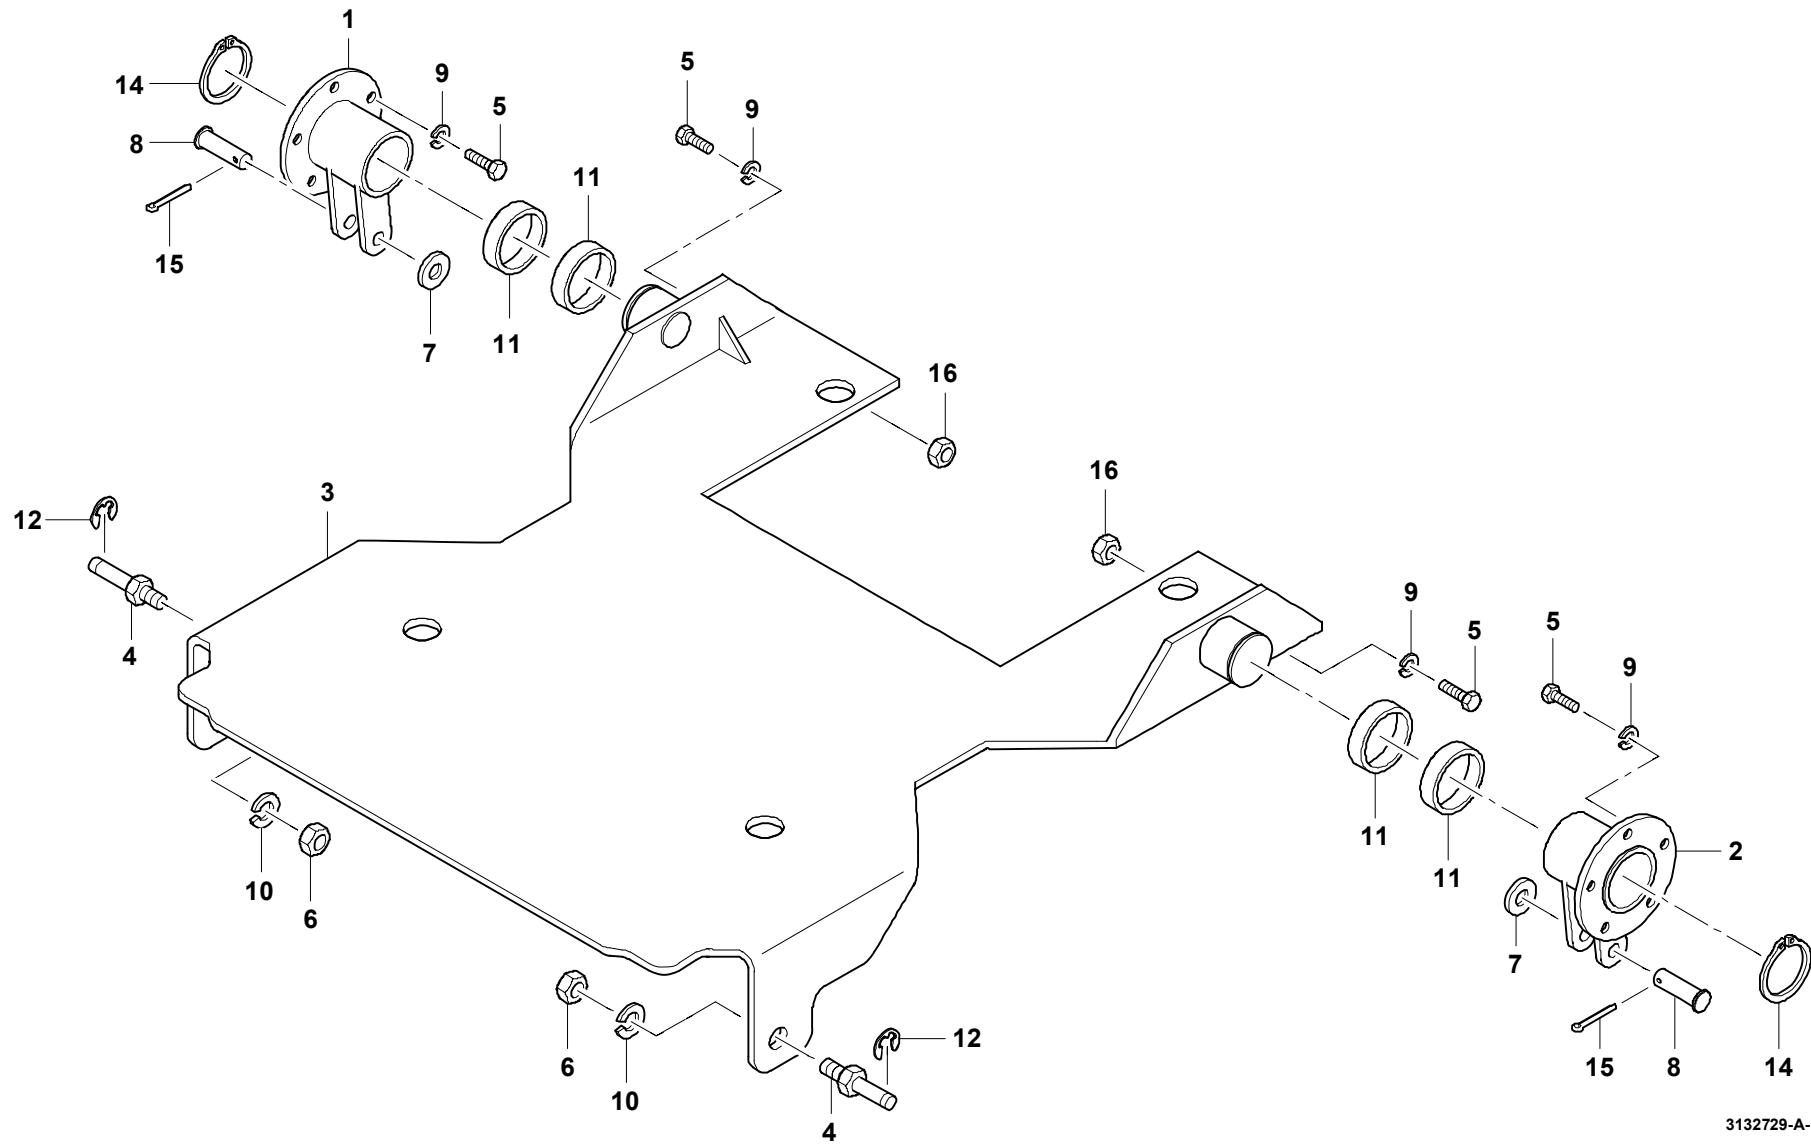

GROVEMONTAGEPLATTE
MOUNTING PLATEBILDTADEL
PICTORIAL DISPLAY**GMK 6400**
BE 630
G 238

01.11

3132729-ETL A

1/1

3132729-A-BL01-0111-0000